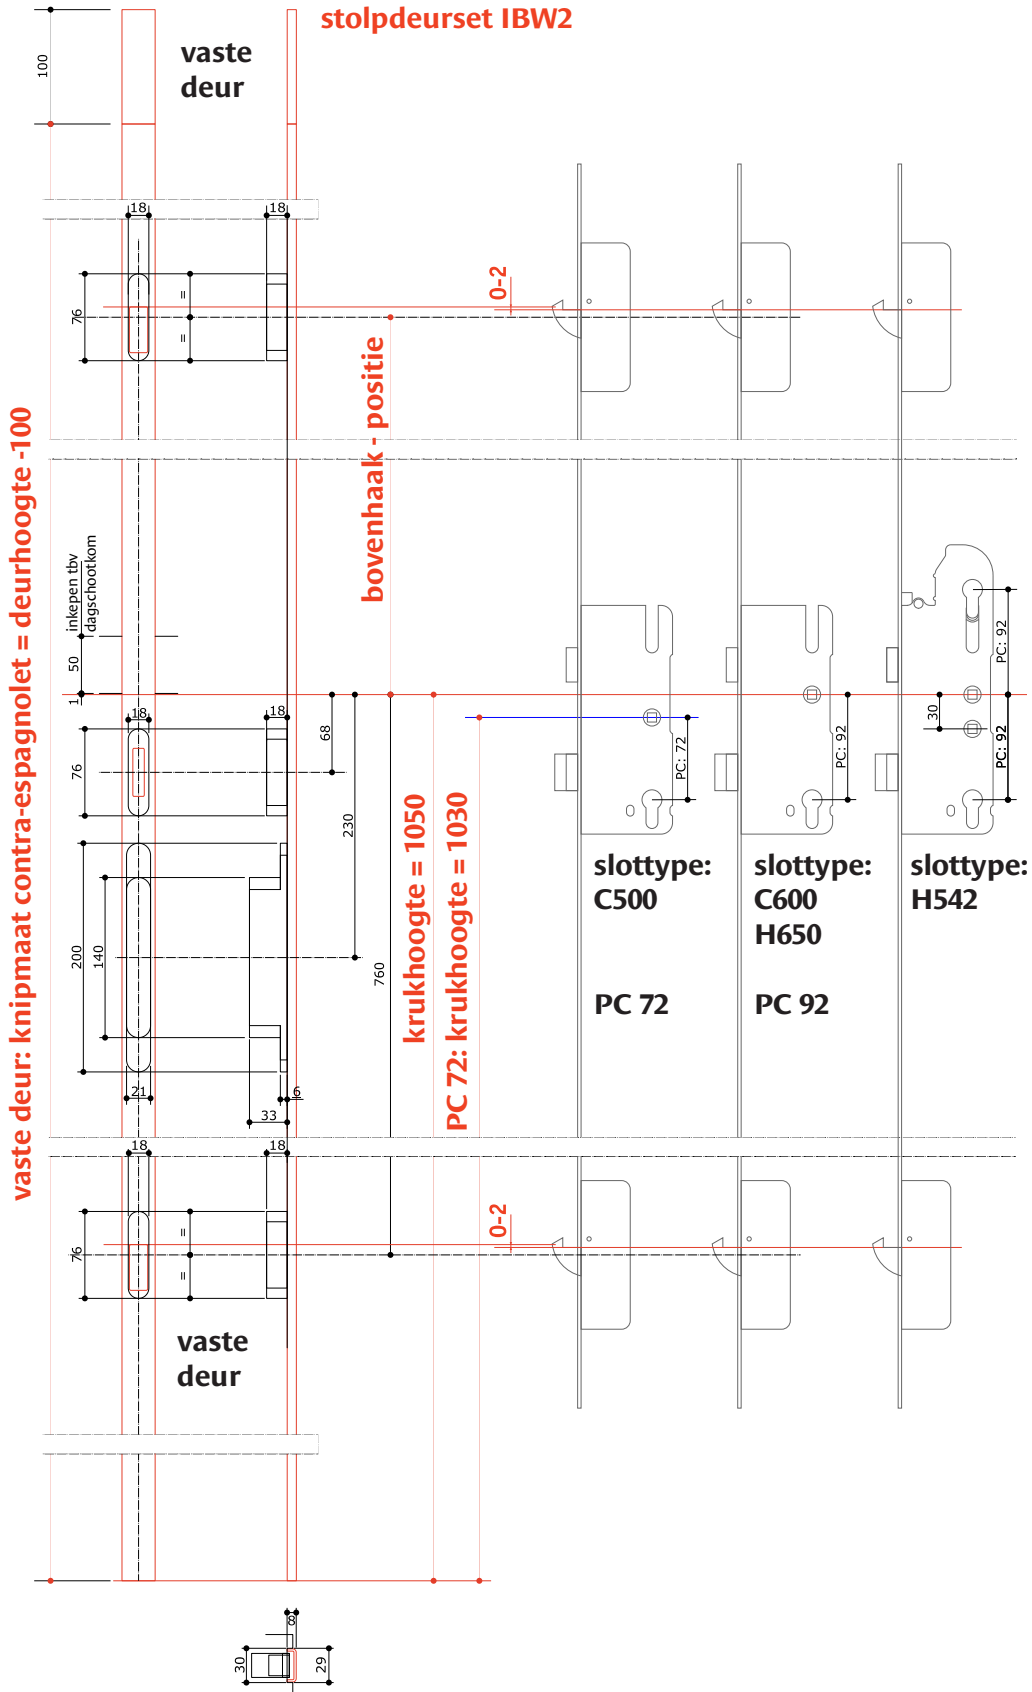

Contra-espagnolet 29 mm IBW2

Contra-espagnolet 29 mm IBW2

type	raster	deurhoogte	uitvoering	basislengte	bovenhaak positie
S2 MP CEU 29-8	V02/05	1640-2010	links	1970	360
			rechts		
S2 MP CEU 29-8	V02/03	2011-2250	links	2200	730
			rechts		
S2 MP CEU 29-8	V02/07	2251-2600	links	2510	960
			rechts		
S2 MP CEU 29-8 TOP	nvt	nvt	LR	100	nvt
S2 MP CEU 29-8 EXT	nvt	nvt	LR	200	nvt